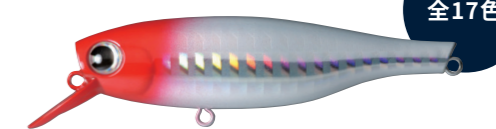

ima
HEAD
LINER
2019.02_P3

SALT
定番品

PIN

小場所で使える imaの定番。

厳しい寒さ、悪天候、低活性。自然を相手に遊ぶ「釣り」だからこそ、そんなシチュエーションにもあたる。魚の隠れていそうなあの岩の後ろ、ひっそりついていそうな、その壁際を。どんな状況下でもピンスポットを狙いうつ切り札。「もしかしたら」を期待してしまふ、一年を通してタックルケースに入れてほしい、小場所で使えるimaの定番をご紹介します。

厳しい状況を打破する。
おすすめ小型ルアー5種をピックアップ。

CHECK!!

巻きもアクションも自由自在。 imaの誇るロングセラーシャッド。

小場所攻略といえば、最初にあがるのがB-太 70。シビアなベイエリアのシーバスをも魅了し、2004年の発売以来、実績をあげ続けてきた。素早い立ち上がりを実現する固定重心設定で、巻いても動かしても、素晴らしいパフォーマンスを見せてくれる。橋脚やパース周りの縦のストラクチャー、壁際などさまざまな小場所にマッチする頼れる1本。またデイゲーム、ナイトゲームを問わず、オープンエリアでもその実力を発揮してくれる。

B-太 70

全17色

ベータ 70

[全長] 70mm [重量] 8g [タイプ] シンキング [レンジ] 60~100cm
[アクション] ウォブロール [フック] #8 [リング] #2

全17色 各 **1,500円(税抜)** **好評発売中!**

NEW COLOR 2019年2月発売予定!

アカキン

#BT70-220

マコイワシ

#BT70-221

パールボラ08

#BT70-222

ムーンナイトシャドウ

#BT70-223

通年使えるsasukeの小型モデル。小場所から河口までマルチに活躍。

早春からのスモールベイトパターンに効果抜群。小場所に強いのはもちろん優れた飛距離で場所を選ばず使用できる。レンジでの使い分け以外にも、巻きならSF、アクションならSSとそれぞれの強みをいかすことで釣果アップにつながる。