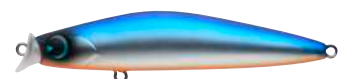

# kosuke 85F

コスケ85Fに新色登場!  
シーバスゲームをもっと楽しく!

imaルアーの軸のコモモ、サスケシリーズに続いて誕生したコスケ! オールマイティな110Fとダウンサイジングモデルの85Fがあるが、今回は85Fに新色が追加! コモモとサスケのアクションとは異なるローリング主体のアクションはターゲットに違和感なくアピールできる。今シーズンもコスケでシーバスゲームを楽しもう!

NEW//2018//  
COLOR!

#KK85-013  
パールポラOB

NEW//2018//  
COLOR!

#KK85-014  
PHBBC

既存色

#KK85-001 レッドヘッドパールOB

#KK85-002 チャートバックパール

#KK85-003 マットチャート

#KK85-004 コットンキャンディー

#KK85-005 いちごミルク

#KK85-006 ライムスタークリアー

#KK85-007 メタルライムチャート

#KK85-008 マットブルーバックオレンジ

#KK85-009 マコイワシ

#KK85-010 ポラ

#KK85-011 ゴールドキャンディー

#KK85-012 ブラック&ブラック