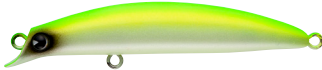

NEWS  
2018 FEB

no.4

新色

2018年  
2月下旬  
発売!

NEW//2018//  
COLOR!

sasuke<sup>®</sup> 75

スレたシーバスに効果てき面  
小型のsasukeに新色登場!

サスケシリーズの中でも小型な部類なのがsasuke SF-75&SS-75。ウエイトは6g、7gと軽いが、飛行姿勢が抜群に良いので飛距離は想像以上に伸びる! ベイトフィットシュが小さい春先や、スレたシーバスには効果てき面。セイゴからランカーまで思わず口を使ってしまう反則的なサイズ感で、他のルアーには反応しない場合でも一発でバイトに持ち込める能力を兼ね備えられている。

NEW//2018//  
COLOR! #SKF75-119 #SKS75-119  
パールボラOB

NEW//2018//  
COLOR! #SKF75-120 #SKS75-120  
PHBBC

NEW//2018//  
COLOR! #SKF75-121 #SKS75-121  
チャートヘッドクリアー

既存色

#SKF75-101・#SKS75-101  
レッドヘッド

#SKF75-102・#SKS75-102  
チャートバックパール

#SKF75-104・#SKS75-104  
マットチャート

#SKF75-105・#SKS75-105  
アカキン

#SKF75-106・#SKS75-106  
ピンクバックキャンディー

#SKF75-108・#SKS75-108  
グリーンバックシャイナー

#SKF75-110・#SKS75-110  
マコワゴン

#SKF75-112・#SKS75-112  
ゴールドキャンディー

#SKF75-113・#SKS75-113  
ボラ

#SKF75-115・#SKS75-115  
ライムバックパールグロ **GLOW**

#SKF75-116・#SKS75-116  
メタルブルーバックチャート

#SKF75-117・#SKS75-117  
マットブルーバックオレンジ

#SKF75-118・#SKS75-118  
ブラック&ブラック

※仕様変更に伴いコード、JANコード、カラーNo.に変更がございます。  
詳細は注文書をご参照下さい。