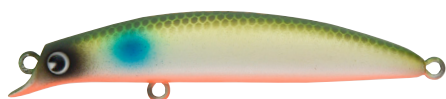

NEWS  
2018 FEB

no.4

新色

2018年  
2月下旬  
発売!

NEW//2018//  
COLOR!

sasuke<sup>®</sup> 75

スレたシーバスに効果てき面  
小型のsasukeに新色登場!

サスケシリーズの中でも小型な部類なのがsasuke SF-75&SS-75。ウエイトは6g、7gと軽いが、飛行姿勢が抜群に良いので飛距離は想像以上に伸びる! ベイトフィットシュが小さい春先や、スレたシーバスには効果てき面。セイゴからランカーまで思わず口を使ってしまう反則的なサイズ感で、他のルアーには反応しない場合でも一発でバイトに持ち込める能力を兼ね備えられている。

NEW//2018//  
COLOR! #SKF75-119 #SKS75-119  
パールボラOB

NEW//2018//  
COLOR! #SKF75-120 #SKS75-120  
PHBBC

NEW//2018//  
COLOR! #SKF75-121 #SKS75-121  
チャートヘッドクリアー

既存色

#SKF75-101・#SKS75-101  
レッドヘッド

#SKF75-102・#SKS75-102  
チャートバックパール