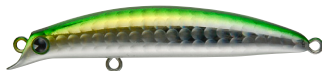

NEWS  
2018 FEB

no.4

新色

2018年  
2月下旬  
発売!

NEW//2018//  
COLOR!

sasuke<sup>®</sup> 75

スレたシーバスに効果てき面  
小型のsasukeに新色登場!

サスケシリーズの中でも小型な部類なのがsasuke SF-75&SS-75。ウエイトは6g、7gと軽いが、飛行姿勢が抜群に良いので飛距離は想像以上に伸びる! ベイトフィットシュが小さい春先や、スレたシーバスには効果てき面。セイゴからランカーまで思わず口を使ってしまう反則的なサイズ感で、他のルアーには反応しない場合でも一発でバイトに持ち込める能力を兼ね備えられている。

NEW//2018//  
COLOR! #SKF75-119 #SKS75-119  
パールボラOB

NEW//2018//  
COLOR! #SKF75-120 #SKS75-120  
PHBBC

NEW//2018//  
COLOR! #SKF75-121 #SKS75-121  
チャートヘッドクリアー

既存色

#SKF75-101・#SKS75-101  
レッドヘッド

#SKF75-102・#SKS75-102  
チャートバックパール

#SKF75-104・#SKS75-104  
マットチャート

#SKF75-105・#SKS75-105  
アカキン

#SKF75-106・#SKS75-106  
ピンクバックキャンディー

#SKF75-108・#SKS75-108  
グリーンバックシャイナー

#SKF75-110・#SKS75-110  
マコワゴン

#SKF75-112・#SKS75-112  
ゴールドキャンディー

#SKF75-113・#SKS75-113  
ボラ