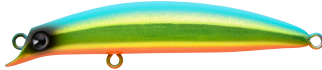

NEWS  
2018 FEB

no.4

新色

2018年  
2月下旬  
発売!

NEW//2018//  
COLOR!

sasuke<sup>®</sup> 75

スレたシーバスに効果てき面  
小型のsasukeに新色登場!

サスケシリーズの中でも小型な部類なのがsasuke SF-75&SS-75。ウエイトは6g、7gと軽いが、飛行姿勢が抜群に良いので飛距離は想像以上に伸びる! ベイトフィットシュが小さい春先や、スレたシーバスには効果てき面。セイゴからランカーまで思わず口を使ってしまう反則的なサイズ感で、他のルアーには反応しない場合でも一発でバイトに持ち込める能力を兼ね備えられている。

NEW//2018//  
COLOR! #SKF75-119 #SKS75-119  
パールボラOB

NEW//2018//  
COLOR! #SKF75-120 #SKS75-120  
PHBBC

NEW//2018//  
COLOR! #SKF75-121 #SKS75-121  
チャートヘッドクリアー

既存色

#SKF75-101・#SKS75-101  
レッドヘッド

#SKF75-102・#SKS75-102  
チャートバックパール

#SKF75-104・#SKS75-104  
マットチャート

#SKF75-105・#SKS75-105  
アカキン

#SKF75-106・#SKS75-106  
ピンクバックキャンディー

#SKF75-108・#SKS75-108  
グリーンバックシャイナー

#SKF75-110・#SKS75-110  
マコワゴン

#SKF75-112・#SKS75-112  
ゴールドキャンディー

#SKF75-113・#SKS75-113  
ボラ

#SKF75-115・#SKS75-115  
ライムバックパールグロ **GLOW**

#SKF75-116・#SKS75-116  
メタルブルーバックチャート

#SKF75-117・#SKS75-117  
マットブルーバックオレンジ

#SKF75-118・#SKS75-118  
ブラック&ブラック

※仕様変更に伴いコード、JANコード、カラーNo.に変更がございます。  
詳細は注文書をご参照下さい。