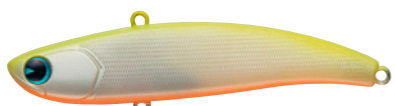

#KH60-102
#KH70-102
#KH80-102 チャートバックパール