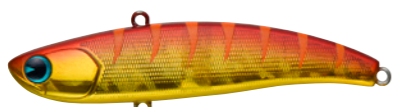

#KH60-108
#KH70-108
#KH80-108 アカキンOG