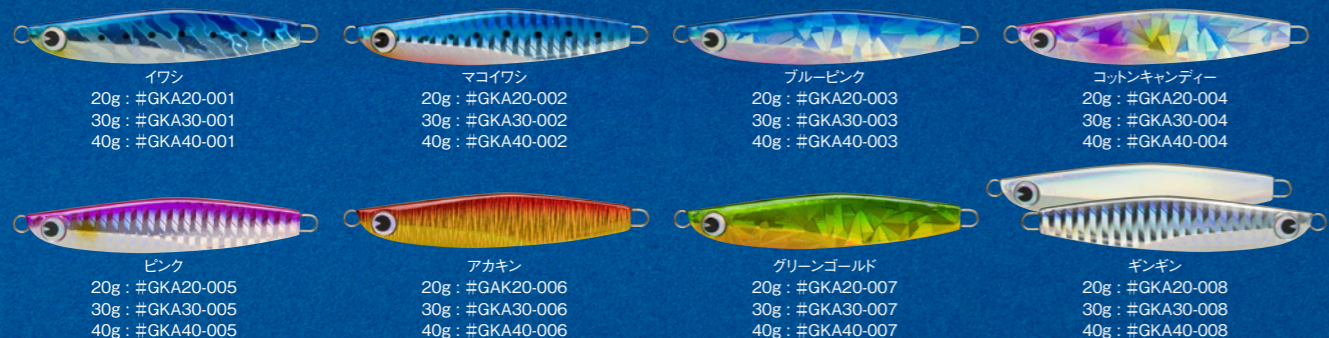

2017年
3月31日
発売!

Plus! ➡

ガンキチ アシストプラス

GUN吉 Asisst Plus

アシストフック 標準装備で新登場!

誕生から十余年。シーバスをはじめヒラメや青物など数々のターゲットを魅惑してきた万能型メタルジグのGUN吉にアシストフックを標準搭載。

アシストフックには伊勢尼を採用。アシストは長すぎ短すぎないセッティングで針絡みを軽減しターゲットのバイトを逃さない。フックはGUN吉のボディ幅より小さくすることでジグを抱かないように調整。多くの釣果をもたらしてきたGUN吉を「より多くのアングラーにお届けしたい」、という願いを込めた「GUN吉 Assist Plus」。即戦力として是非ご愛用頂きたい。

- | | | |
|--|--|--|
| 20g
[全長]73mm(アイ含む)
[重量]20g
[アシストフック]伊勢尼13号
[誕生日]2017/3/31 | 30g
[全長]80mm(アイ含む)
[重量]30g
[アシストフック]伊勢尼13号
[誕生日]2017/3/31 | 40g
[全長]85mm(アイ含む)
[重量]40g
[アシストフック]伊勢尼14号
[誕生日]2017/3/31 |
| 700円(税抜) | 750円(税抜) | 800円(税抜) |

※カラーチャートは共通。画像は30g。

2017年
3月10日
発売!

ハーフミラースモーク
160F #BN160-007
190F #BN190-007

キハダ
160F #BN160-008
190F #BN190-008

※カラーチャートは共通。
画像は190F。

実績十分のヒットルアー!

シーバスルアーメーカーのimaが贈るオフショア用ダイビングペンシル。実績が全てのオフショアの世界で、高い評価をいただいている。その実績の一つがマグロゲームでの有効性。2014年夏、imaテスター木下真が青森県九六島周辺海域にて、ブラインドゲームと呼ばれる新たな誘いで、静まり返る水面から20発以上クロマグロのヒットを叩き出したことがその始まりである。その噂は瞬間に各地に広がり、マグロは勿論ブリやヒラマサのトップゲームでも数々の実績を積み重ねてきた。今回追加される2色のカラーは、前述のターゲットで実績の高いカラーだ。

Banett 160F

[全長]160mm [重量]43g [タイプ]トップウォーター
[アクション]ダイビング&スラローム [推奨フック]ST-66 #1/0

3,400円(税抜)

Banett 190F

[全長]190mm [重量]65g [タイプ]トップウォーター
[アクション]ダイビング&スラローム [推奨フック]ST-66 #2/0

3,800円(税抜)

ima OFFSHORE オフショア NEWカラー登場!