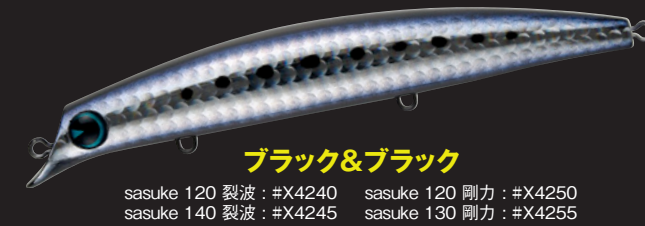

新色

ソバット 80
SALT WATER SINKING MINNOW
[全長]80mm [重量]13g [タイプ]シンキング [レンジ]20~50cm
[アクション]可変アクション [フック]ST-46 #6 [リング]オリジナル#3
1,600円 (税抜)

ソバット80の代名詞といえば80mmとは思えない圧倒的な飛距離。そしてミノーでありながらシンキングペンシルのような使い方が出来る二面性であろう。デイゲームではミディアムからファストリトリブ、そしてロッドワークを用いた激しいアクション、ナイトゲームのスローな展開では、まるでシンキングペンシルのようなスラロームアクションでシーバスを魅了するパーサタイルミノーだ。昼夜共に有効となる新たなカラーを搭載したソバット80の躍進は12年目の2017年も止まらない!

New Colors!!

2017年
3月10日
発売!

sasuke SF-75
サスケ SF-75
[全長]75mm [重量]16g [タイプ]フローティング [レンジ]30~80cm
[アクション]ウォンロー [フック]ST-46 #10 [リング]オリジナル#2
1,450円 (税抜)

sasuke SS-75
サスケ SS-75
[全長]75mm [重量]7g [タイプ]シンキング [レンジ]40~90cm
[アクション]ウォンロー [フック]ST-46 #10 [リング]オリジナル#2
1,450円 (税抜)

sasuke SF-75/SS-75

“シーバスの餌”その名に相応しい食われっぷりを誇るサスケ75シリーズ。春先のマイクロベイトを偏食するシーバスはもちろん、それ以外のシーズンも食い込んだ状況下で活躍してくれる切り札のルアーだ。そんなサスケ75シリーズに2017年は4色の新色が登場する! 様々な状況下で活躍してくれる充実のカラーラインナップとなったサスケ75から今年も目が離せない。

限定品

限定 サラシ中毒

2017年
3月25日
発売!

今年も中毒者が禁断症状を起こす季節がやってきた!

日中の干満も大きくなる春はヒラスズキのベストシーズン、年間を通して大型のヒラスズキが狙える時期でもある。真っ白なサラシの中で捕食を行うヒラスズキゲームは面の釣りではなく点の釣り。ヒラスズキが潜む場所に狙いを定めルアーを入れ、狙ったコースをトレースする。それにはアングラー側からのルアーの視認性が重要視される。今回発売されるサラシ中毒カラーは、アングラーからの視認性と、ヒラスズキからの視認性を重視し考案されたスペシャルカラーだ!この春は様々なコンディションに対応する5色が活躍してくれるだろう。