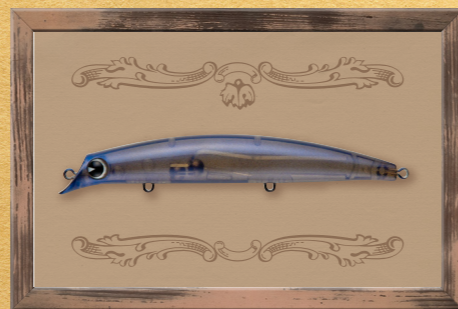

クリアーブラック

komomo SF-125 #X4199 komomo SF-110 #X4209
sasuke SF-95 #X4215 sasuke SS-95 #X4221
sasuke 105 #X4227 sasuke120裂波 #X4233
sasuke140裂波 #X4239

※カラーチャートは共通。画像はsasuke 120 裂波

コモモ SF-125
komomo SF-125

[全長]125mm [重量]16g [タイプ]フローティング [レンジ]0~30cm
[アクション]ローリング+ウォブリング [フック]ST-46 #4 [リング]オリジナル#3

限定 350個 2,100円(税別)

サスケ SF-95
sasuke SF-95

[全長]95mm [重量]8g [タイプ]フローティング [レンジ]10~60cm
[アクション]ウォブニング [フック]ST-46 #6 [リング]オリジナル#3

限定 350個 1,700円(税別)

サスケ 105
sasuke 105

[全長]105mm [重量]13g [タイプ]フローティング [レンジ]50~80cm
[アクション]ウォブニング [フック]ST-46 #4 [リング]オリジナル#3

限定 350個 2,000円(税別)

サスケ 140 レッパ
sasuke 140 (裂波)

[全長]140mm [重量]20g [タイプ]フローティング [レンジ]60~100cm
[アクション]ウォブニング [フック]ST-46 #3 [リング]オリジナル#3

限定 400個 2,400円(税別)

コモモ SF-110
komomo SF-110

[全長]110mm [重量]12g [タイプ]フローティング(海水) [レンジ]0~50cm
[アクション]ローリング+ウォブリング [フック]ST-46 #6 [リング]オリジナル#3

限定 350個 1,900円(税別)

サスケ SS-95
sasuke ss-95

[全長]95mm [重量]10g [タイプ]シンキング [アクション]ウォブニング
[レンジ]30~60cm [フック]ST-46 #6 [リング]オリジナル#3

限定 350個 1,700円(税別)

サスケ 120 レッパ
sasuke 120 (裂波)

[全長]120mm [重量]17g [タイプ]フローティング(海水) [レンジ]70~90cm
[アクション]ウォブニング [フック]ST-46 #6 [リング]オリジナル#3

限定 750個 2,000円(税別)