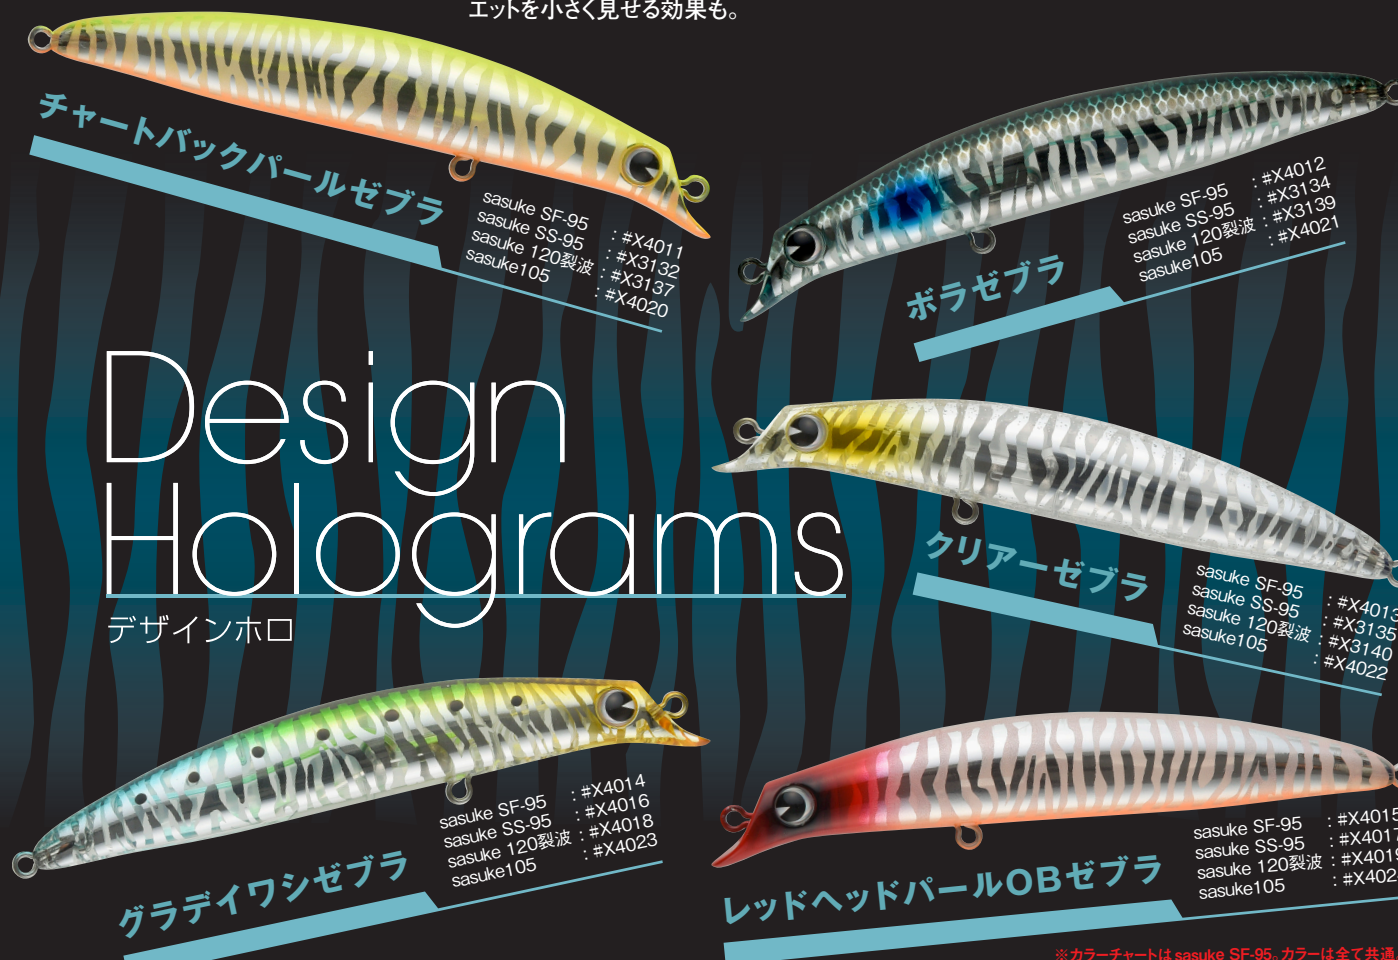

コモモ 125 サスペンド  
**komomo 125 SUSPEND**  
[全長]125mm [重量]18.5g [タイプ]汽水:サスペンド / 海水:スローフローティング / 淡水:スロースINKING [レンジ]30~40cm  
[アクション]ローリング [フック]ST-46 #4 [リング]オリジナル#3

限定 500個 2,100円(税抜)

2016年  
9月25日  
発売!

限定品

# リアルフィッシュを演出する デザインホロ × sasukeシリーズ

従来のホログラムと違い、ホログラムの反射とスプーク、そしてペイント部分を併せ持つ「デザインホロ」。自然界では、キズやウロコがはがれているベイトフィッシュも多く、単一的に輝きを放つものは少ない。そんなリアルに近づいたカラー。また、角度によって反射する部分が集合して見え、シルエットを小さく見せる効果も。

※カラーチャートはsasuke SF-95、カラーは全て共通。