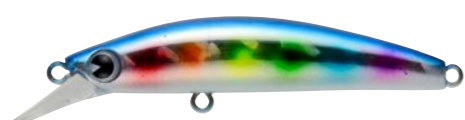

限定品

2016年
8月25日
発売!

Summer Color

サマー
カラー

夏場のファンフィッシングの代表格といえば小型回遊魚を狙ったライトブラッキング! ライトタックルで行えば小型ターゲットとはいえスリリングなファイトでより一層ゲーム性が増します。
夏場のような濁り気味の潮の中で小型青物などを狙う場合、トゥイッチやジャークなどを織り交ぜながらの釣りになりますが、見切られを防ぐためには効果的なカラーローテーションが必須になります。メッキ系アピールカラーからリアル系ベイトフィッシュカラーまで揃った今回のサマーカラーで是非今年の夏も満喫してください!

夏のデイゲームはこれで決まり! 小型青物を狙うカラー!

サマーレインボー

koume 40 #X3920
魚道 survivor50 #X3925
sasuke SF-50 #X3930

チャートヘッドスパークル

koume 40 #X3921
魚道 survivor50 #X3926
sasuke SF-50 #X3931

ラメ

子持ちエビ

koume 40 #X3922
魚道 survivor50 #X3927
sasuke SF-50 #X3932

フレッシュマンゴー

koume 40 #X3923
魚道 survivor50 #X3928
sasuke SF-50 #X3933

ラメ

フラッシュバーニング

koume 40 #X3924
魚道 survivor50 #X3929
sasuke SF-50 #X3934

ベリーラメ

※カラーチャートはsasuke SF-50、カラーは全て共通。

Koume40

Koume40

[全長]40mm [重量]3.5g [アクション]バイブレーション
[タイプ]シンキング [リング]オリジナル#1
[フック]ST-36BC #16 [レンジ]20~80cm

限定 500個 1,450円(税別)

ぎょどう サバイバー 50

魚道 Survivor50

[全長]50mm [重量]5g [アクション]ウオープンロール
[タイプ]シンキング [リング]オリジナル#1
[フック]ST-36BC #14 [レンジ]10~40cm