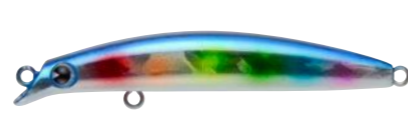

限定品

2016年
8月25日
発売!

Summer Color

サマー
カラー

夏場のファンフィッシングの代表格といえば小型回遊魚を狙ったライトブラッキング! ライトタックルで行えば小型ターゲットとはいえスリリングなファイトでより一層ゲーム性が増します。
夏場のような濁り気味の潮の中で小型青物などを狙う場合、トゥイッチやジャークなどを織り交ぜながらの釣りになりますが、見切られを防ぐためには効果的なカラーローテーションが必須になります。メッキ系アピールカラーからリアル系ベイトフィッシュカラーまで揃った今回のサマーカラーで是非今年の夏も満喫してください!

Koume40

[全長]40mm [重量]3.5g [アクション]バイブレーション
[タイプ]シンキング [リング]オリジナル#1
[フック]ST-36BC #16 [レンジ]20~80cm

限定 500個 1,450円(税別)

ぎょどう サバイバー 50

魚道 Survivor50

[全長]50mm [重量]5g [アクション]ウオープンロール
[タイプ]シンキング [リング]オリジナル#1
[フック]ST-36BC #14 [レンジ]10~40cm

限定 500個 1,650円(税別)

サスケ SF-50

sasuke SF-50

[サイズ]50mm [重量]1.5g [アクション]ウオープンロール
[タイプ]フローティング [リング]オリジナル#1 [フック]SBL-55M#12
[レンジ]10~40cm [推奨ライン強度]フロロ2.5lb以下

限定 500個 1,450円(税別)

限定品

2016年
8月25日
発売!

koume

Koume ナイトゲーム セレクション

NIGHT GAME SELECTION

バイブレーションは日中のルアーと思われがちだが、都市型河川・港湾部といった夜間でも光量の多いフィールドでは、そのコンパクトなボディから発する波動が抜群の効果を発揮する。しかし、一般的なバイブレーションのカラーリングはデイゲームを想定したカラーが中心だ。そこで、皆さんにバイブレーションを夜間でも楽しんでほしいと、ナイトゲームに特化したカラーを限定リリース!