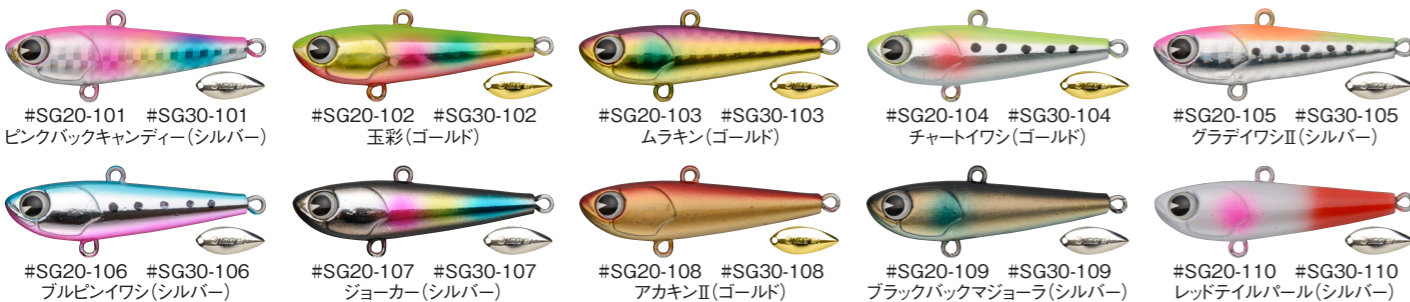

スピニングガルフがモデルチェンジ!

BBスイベル採用で
より絡みにくく!

2016年
2月29日
発売!

アイからブレードまでのパーツが多く距離も長いいためぶれやすく、回転が大回りになりがち。リアフックも拾いやすい。

従来のローリングスイベル×リング2個から、**ボールベアリングスイベル1個のシステムへと変更**。回転半径が狭まり、回転がスムーズになり、尚且つリアフックに干渉しづらくなった。

アイの向きが
変わりました!

スピニングガルフ ネオ 20

[全長]95mm(ボディ45mm) [重量]20g
[フック]#10 [リング]オリジナル#2 [ブレード]オリジナル #3

1,250円(税別)

スピニングガルフ ネオ 30

[全長]105mm(ボディ55mm) [重量]30g
[フック]フロント#8/リア#10 [リング]オリジナル#2 [ブレード]オリジナル #3

1,300円(税別)

軽い引き抵抗と素早い立ち上がりからのスムーズな回転が持ち味のスピニングガルフがモデルチェンジ。「スピニングガルフ NEO」として生まれ変わりました。抜群の使い易さはそのままに、リアブレードのスイベルシステムを見直すことで更に針絡みを減らしストレスの無い釣りを実現しました。

※カラーチャートは共通。画像はスピニングガルフ ネオ 30。(カッコ)内はブレードのカラーです。

限定クラシックカラー Classic Color

75サイズ
登場!

2016年
2月25日
発売!

あの頃の
sasukeに
会いに行こう。

imaのフラッグシップモデルとして君臨し続けるsasukeシリーズ。これまで数々のカラーがリリースされてきたが、惜しまれつつもなくなっていったカラーも多数あり、いまだに根強いファンを持つ。そしてその実釣性能は当然折り紙付き。そんなカラーを限定「クラシックカラー」としてリバイバル。今回は新たにSF-75とSS-75をラインナップに加え、さらに3色を追加して発売!手に取って思い出に浸るもよし、釣果を求めて実戦に繰り出すもよし。懐かしさだけではなく、本当の意味の「クラシック=一流の」カラーの限定発売だ!