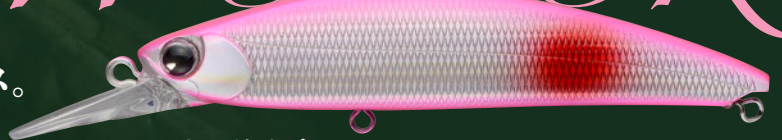

ライムイエロー:

(S)4014047 / (M)4014050

ピンク:

(S)4014048 / (M)4014051

筒状に縫製されたベルトの端にロッドを通して簡単にまとめられます。

ima ロッドベルト **2本入**

[サイズ]S:19.5cm、M:33.5cm [カラー]グリーン、ライムイエロー、ピンク

Sサイズ 1,400円(税別) Mサイズ 1,600円(税別)

使い易さが好評のimaロッドベルトに新色が登場。imaらしいカラフルでポップなカラーです! 同色で使ってもよし、違う色を組み合わせ使ってもよし。サイズはSとMの2種類です。少量生産のため数に限りがございます。ご注文はお早め!

ブラック: 4005049

薄型モデルだから
細身ルアーの
収納に便利です!

28mm

40mm

クリアー: 4005048

ima ルアーケース2010NSM

880円(税別) [サイズ]210×145×28mm [カラー]クリアー、ブラック

ウエーディングや不意の波などで浸水したケースをフタが閉じた状態で排水できます。パチ抜け用の細身のルアーを収納しやすいサイズです。

新色

ima trout

NEW COLOR

狙いはただ一つ、本流の女王サクラマス。

D・X・S(ダウンクロススペシャル)の名を冠したまったく新しいコンセプトを持ったミノ-sukari 85DXS。それはまるでスプーニングやウェットフライにも通ずる自在性に富んだ操作性も意味し、ディープダイバーやヘビーウェイトミノを持ってしても攻めあぐねていた流れの深層攻略を実現する。