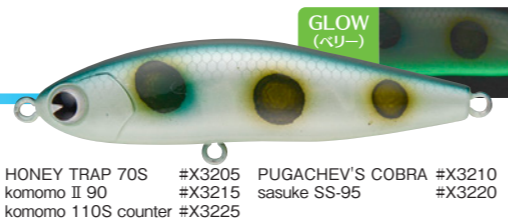

限定品

きすいこ スペシャル カラー
汽水湖

2015年
8月25日
発売!

海水と淡水が交じり合う
汽水湖のベイトや
水質にベストマッチ!

春から秋にかけて全国的に盛り上がりを見せるのが
淡水と海水が織り混ざる汽水湖。

その栄養豊富な汽水湖ではコンディションの
良いシーバスが狙えることで知られている。
そんな汽水湖を攻略する上で欠かせない
シークレットカラーが登場。
水質やベイトに合わせたカラーで汽水湖に潜む
ランカーシーバスを攻略して欲しい。

アピールグローイナッコ

一見、シーバスさえも嫌がりそうなこのカラーが、ベイトが多すぎて見向きもされない状況を打開する。ベイトをあえて散らせてリアクションで誘うのも効果的。

HONEY TRAP 70S #X3205 PUGACHEV'S COBRA #X3210
komomo II 90 #X3215 sasuke SS-95 #X3220
komomo 110S counter #X3225

涸沼グローカビボラ

秋に多く発生する水カビ病をイメージしたカラー。状況に応じて、側面のグロススポットを光らせてアピールさせると効果抜群。

HONEY TRAP 70S #X3206 PUGACHEV'S COBRA #X3211
komomo II 90 #X3216 sasuke SS-95 #X3221
komomo 110S counter #X3226

クリアーボラ

秋の満月時や常夜灯周りで有効なクリア系のカラー。パールやホログラム系で口を使わない時には、クリア系カラーへのローテが効く。