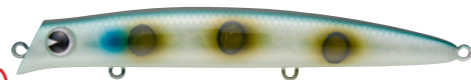

限定品

きすいこ スペシャル カラー
汽水湖

2015年
8月25日
発売!

海水と淡水が交じり合う
汽水湖のベイトや
水質にベストマッチ!

春から秋にかけて全国的に盛り上がりを見せるのが
淡水と海水が織り混ざる汽水湖。

その栄養豊富な汽水湖ではコンディションの
良いシーバスが狙えることで知られている。
そんな汽水湖を攻略する上で欠かせない
シークレットカラーが登場。
水質やベイトに合わせたカラーで汽水湖に潜む
ランカーシーバスを攻略して欲しい。

アピールグローイナッコ

一見、シーバスさえも嫌がりそうなこのカラーが、ベイトが多すぎて見向きもされない状況を打開する。ベイトをあえて散らせてリアクションで誘うのも効果的。

HONEY TRAP 70S #X3205 PUGACHEV'S COBRA #X3210
komomo II 90 #X3215 sasuke SS-95 #X3220
komomo 110S counter #X3225

涸沼グローカビボラ

秋に多く発生する水カビ病をイメージしたカラー。状況に応じて、側面のグロススポットを光らせてアピールさせると効果抜群。

HONEY TRAP 70S #X3206 PUGACHEV'S COBRA #X3211
komomo II 90 #X3216 sasuke SS-95 #X3221
komomo 110S counter #X3226

クリアーボラ

秋の満月時や常夜灯周りで有効なクリア系のカラー。パールやホログラム系で口を使わない時には、クリア系カラーへのローテが効く。

HONEY TRAP 70S #X3207 PUGACHEV'S COBRA #X3212
komomo II 90 #X3217 sasuke SS-95 #X3222
komomo 110S counter #X3227

ダボハゼ

汽水湖に限らず、河口などの汽水域に多く生息するハゼをイメージとしたカラー。ベイトが薄い状況でシーバスの捕食対象になるシークレットカラーだ。

HONEY TRAP 70S #X3208 PUGACHEV'S COBRA #X3213
komomo II 90 #X3218 sasuke SS-95 #X3223
komomo 110S counter #X3228

アカキングーゴ

全国の汽水湖、特に浜名湖で人気のアカキンをブラッシュアップ。シルエットが際立つブラックベリーとギーゴ模様が濁りの入った状況でも強烈にアピールする。

HONEY TRAP 70S #X3209 PUGACHEV'S COBRA #X3214
komomo II 90 #X3219 sasuke SS-95 #X3224
komomo 110S counter #X3229

ハニートラップ 70S
HONEY TRAP 70S

[全長]70mm [重量]14g [タイプ]シンキング [レンジ]20~60cm
[アクション]スラローム [フック]ST-46 #6 [リング]オリジナル#3

限定 300個 2,000円 (税別)

PUGACHEV'S COBRA プガチョフコブラ

[全長]90mm [重量]12g [タイプ]トップウォーター
[アクション]スライディング [フック]ST-46 #6 [リング]オリジナル#3

限定 300個 2,100円 (税別)

コモモ II 90
komomo II 90

[全長]90mm [重量]12g [タイプ]フローティング [レンジ]0~20cm
[アクション]ローリング+ウォブリング [フック]ST-46 #4 [リング]オリジナル#3

限定 300個 1,900円 (税別)

サスケ SS-95
sasuke ss-95

[全長]95mm [重量]10g [タイプ]シンキング [レンジ]30~60cm
[アクション]ウォブロール [フック]ST-46 #6 [リング]オリジナル#3

限定 600個 1,800円 (税別)