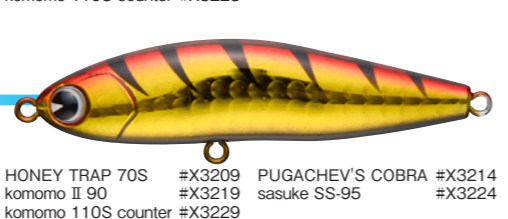

アピールグローイナッコ

一見、シーバスさえも嫌がりそうなこのカラーが、ベイトが多すぎて見向きもされない状況を打開する。ベイトをあえて散らせてリアクションで誘うのも効果的。

HONEY TRAP 70S #X3205 PUGACHEV'S COBRA #X3210
komomo II 90 #X3215 sasuke SS-95 #X3220
komomo 110S counter #X3225

涸沼グローカビボラ

秋に多く発生する水カビ病をイメージしたカラー。状況に応じて、側面のグロススポットを光らせてアピールさせると効果抜群。

HONEY TRAP 70S #X3206 PUGACHEV'S COBRA #X3211
komomo II 90 #X3216 sasuke SS-95 #X3221
komomo 110S counter #X3226

クリアーボラ

秋の満月時や常夜灯周りで有効なクリア系のカラー。パールやホログラム系で口を使わない時には、クリア系カラーへのローテが効く。

HONEY TRAP 70S #X3207 PUGACHEV'S COBRA #X3212
komomo II 90 #X3217 sasuke SS-95 #X3222
komomo 110S counter #X3227

ダボハゼ

汽水湖に限らず、河口などの汽水域に多く生息するハゼをイメージとしたカラー。ベイトが薄い状況でシーバスの捕食対象になるシークレットカラーだ。

HONEY TRAP 70S #X3208 PUGACHEV'S COBRA #X3213
komomo II 90 #X3218 sasuke SS-95 #X3223
komomo 110S counter #X3228

アカキングーゴ

全国の汽水湖、特に浜名湖で人気のアカキンをブラッシュアップ。シルエットが際立つブラックベリーとギーゴ模様が濁りの入った状況でも強烈にアピールする。

HONEY TRAP 70S #X3209 PUGACHEV'S COBRA #X3214
komomo II 90 #X3219 sasuke SS-95 #X3224
komomo 110S counter #X3229

ハニートラップ 70S
HONEY TRAP 70S