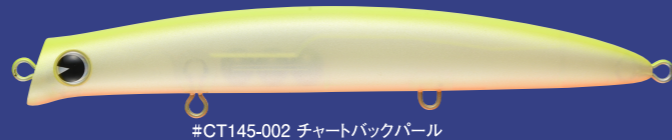

河川/流水特化型のkomomo counterに 145mmが遂にラインナップ!

2015年
2月25日
発売!

komomo SF-145 counter

コモモ SF-145 カウンター [全長]145mm [重量]30g [タイプ]フローティング [レンジ]30~60cm [アクション]ローリング+ウォブリング [フック]ST-46 #3 [リング]オリジナル#4

2,400円(税別)

komomo SF-145 counterはノーマルモデルでは攻略のしにくい、河川や流れの速い場所に特化したアイテムです。ノーマルモデルは浮力が強く、止水に近い場所でのスローリトリーブを想定して設計されています。流れのある場所で使用すると、泳ぎが暴れ、水噛みも悪くなってしまいます。カウンターチューンすることにより、水流を受け流し、速い流れの中でもバタバタ暴れないスイム性能を実現しています。

ウェイト +4g!

流れの中でも暴れない!

2015年
2月25日
発売!

すばやく立ち上がり
静かに泳ぐ

サスケ SS-95 イチ sasuke SS-95 壱

1,700円(税別) [全長]95mm [重量]10g [タイプ]シンキング [レンジ]30~60cm [アクション]ウォブニング [フック]ST-46 #6 [リング]オリジナル#3

リップレスの欠点と言われた速い流れでの飛び出しを独自形状のリップで克服。リップレスとリップ付きの長所を兼ね備えたミノ。タングステンウエイトを装備し速い流れの攻略やオカッパリゲームを得意とする、sasuke SS-95の固定重心モデル sasuke SS-95 壱。固定重心特有の立ち上がりの早さ、サイレント性の高さが特徴で根強く人気がある。飛距離は重心移動モデルに劣るものの、スレの進んだポイントでの効果は高い。