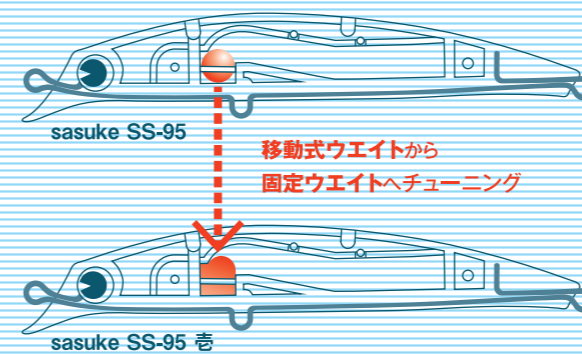

河川/流水特化型のkomomo counterに 145mmが遂にラインナップ!

2015年
2月25日
発売!

komomo SF-145 counter

コモモ SF-145 カウンター [全長]145mm [重量]30g [タイプ]フローティング [レンジ]30~60cm [アクション]ローリング+ウォブリング [フック]ST-46 #3 [リング]オリジナル#4

2,400円(税別)

komomo SF-145 counterはノーマルモデルでは攻略のしにくい、河川や流れの速い場所に特化したアイテムです。ノーマルモデルは浮力が強く、止水に近い場所でのスローリトリーブを想定して設計されています。流れのある場所で使用すると、泳ぎが暴れ、水噛みも悪くなってしまいます。カウンターチューンすることにより、水流を受け流し、速い流れの中でもバタバタ暴れないスイム性能を実現しています。

ウェイト +4g!

流れの中でも暴れない!

2015年
2月25日
発売!

すばやく立ち上がり
静かに泳ぐ

サスケ SS-95 イチ sasuke SS-95 壱

1,700円(税別) [全長]95mm [重量]10g [タイプ]シンキング [レンジ]30~60cm [アクション]ウォブニング [フック]ST-46 #6 [リング]オリジナル#3

リップレスの欠点と言われた速い流れでの飛び出しを独自形状のリップで克服。リップレスとリップ付きの長所を兼ね備えたミノ。タングステンウエイトを装備し速い流れの攻略やオカッパリゲームを得意とする、sasuke SS-95の固定重心モデル sasuke SS-95 壱。固定重心特有の立ち上がりの早さ、サイレント性の高さが特徴で根強く人気がある。飛距離は重心移動モデルに劣るものの、スレの進んだポイントでの効果は高い。