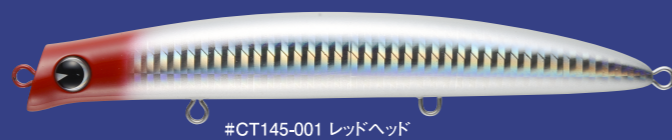

河川/流水特化型のkomomo counterに 145mmが遂にラインナップ!

2015年
2月25日
発売!

komomo SF-145 counter

コモモ SF-145 カウンター [全長]145mm [重量]30g [タイプ]フローティング [レンジ]30~60cm [アクション]ローリング+ウォブリング [フック]ST-46 #3 [リング]オリジナル#4

2,400円(税別)

komomo SF-145 counterはノーマルモデルでは攻略のしにくい、河川や流れの速い場所に特化したアイテムです。ノーマルモデルは浮力が強く、止水に近い場所でのスローリトリーブを想定して設計されています。流れのある場所で使用すると、泳ぎが暴れ、水噛みも悪くなってしまいます。カウンターチューンすることにより、水流を受け流し、速い流れの中でもバタバタ暴れないスイム性能を実現しています。

ウェイト +4g!

流れの中でも暴れない!

2015年
2月25日
発売!

すばやく立ち上がり
静かに泳ぐ

サスケ SS-95 イチ sasuke SS-95 壱

1,700円(税別) [全長]95mm [重量]10g [タイプ]シンキング [レンジ]30~60cm [アクション]ウォブニング [フック]ST-46 #6 [リング]オリジナル#3

リップレスの欠点と言われた速い流れでの飛び出しを独自形状のリップで克服。リップレスとリップ付きの長所を兼ね備えたミノ。タングステンウエイトを装備し速い流れの攻略やオカッパリゲームを得意とする、sasuke SS-95の固定重心モデル sasuke SS-95 壱。固定重心特有の立ち上がりの早さ、サイレント性の高さが特徴で根強く人気がある。飛距離は重心移動モデルに劣るものの、スレの進んだポイントでの効果は高い。