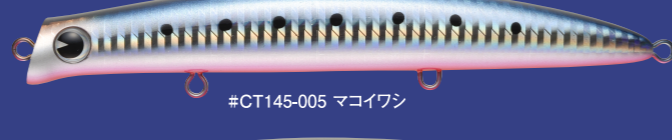

河川/流水特化型のkomomo counterに 145mmが遂にラインナップ!

2015年
2月25日
発売!

komomo SF-145 counter

コモモ SF-145 カウンター [全長]145mm [重量]30g [タイプ]フローティング [レンジ]30~60cm [アクション]ローリング+ウォブリング [フック]ST-46 #3 [リング]オリジナル#4

2,400円(税別)

komomo SF-145 counterはノーマルモデルでは攻略のしにくい、河川や流れの速い場所に特化したアイテムです。ノーマルモデルは浮力が強く、止水に近い場所でのスローリトリーブを想定して設計されています。流れのある場所で使用すると、泳ぎが暴れ、水噛みも悪くなってしまいます。カウンターチューンすることにより、水流を受け流し、速い流れの中でもバタバタ暴れないスイム性能を実現しています。

ウェイト +4g!

流れの中でも暴れない!

2015年
2月25日
発売!

すばやく立ち上がり
静かに泳ぐ

サスケ SS-95 イチ sasuke SS-95 壱

1,700円(税別) [全長]95mm [重量]10g [タイプ]シンキング [レンジ]30~60cm [アクション]ウォブニング [フック]ST-46 #6 [リング]オリジナル#3

リップレスの欠点と言われた速い流れでの飛び出しを独自形状のリップで克服。リップレスとリップ付きの長所を兼ね備えたミノ。タングステンウエイトを装備し速い流れの攻略やオカッパリゲームを得意とする、sasuke SS-95の固定重心モデル sasuke SS-95 壱。固定重心特有の立ち上がりの早さ、サイレント性の高さが特徴で根強く人気がある。飛距離は重心移動モデルに劣るものの、スレの進んだポイントでの効果は高い。