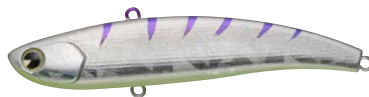

UVマッディゴールド  
淡水の入る河口域や朝タズメに  
使いたいゴールド系の配色。

koume70 #2249  
koume80 #2255  
koume90 #2261  
SPIN GULF 20 #2267  
SPIN GULF 30 #2273

UVフラッシュギザード  
水色がクリアな外洋近いエリアでの  
使用に適したリアルベイトカラー。

koume70 #2250  
koume80 #2256  
koume90 #2262  
SPIN GULF 20 #2268  
SPIN GULF 30 #2274

UVあくびイワシ  
内湾の快晴時に使用したいリアルカラー。  
エラを開いたカタクチイワシを模している。

koume70 #2251  
koume80 #2257  
koume90 #2263  
SPIN GULF 20 #2269  
SPIN GULF 30 #2275

UVグラディワシGB  
ベリーにグローを配した、港湾の菜葉潮  
(緑褐色)の潮色に対応したリアルカラー。

koume70 #2252  
koume80 #2258  
koume90 #2264  
SPIN GULF 20 #2270  
SPIN GULF 30 #2276

※カラーチャートはkoume80。カラーは全て共通。

※画像はkoume80。

koume70

Koume70

[全長]70mm [重量]113g  
[タイプ]シンキング  
[レンジ]70~150cm  
[アクション]パイプレーション  
[フック]ST-46 #10 [リング]オリジナル#2

限定 1,500個 1,500円(税別)

koume80

Koume80