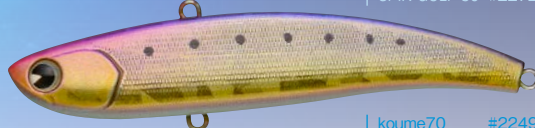

限定品

2014年  
7月25日  
発売!

紫外線に反応して発光!

[紫外線反応時]  
UVグリーンギーゴ

UV DAYLIGHT selection  
デイトライトセレクション

真夏のデイゲームは  
UV塗装で決まり!

昼間に大きく潮が動く夏場はデイゲームの季節。  
デイゲームで絶大な効果を発揮するUV(ケイムラ)塗装のスペシャルカラーが登場!  
夏場の水色は場所によって様々に変化します。  
沖から黒潮の分流が接近するエリアでは透明度の高い水色。  
港湾エリアでは植物性プランクトンの量が増えるため緑褐色に、  
河川では茶褐色～増水時の超マッディ状態まで。  
様々な夏の水色に対応したUVカラーで高水温期のシーバスを攻略しよう!

UVパープルギーゴ  
大雨による河川増水時に使用したい  
グローベリーを配したアピール系カラー。

koume70 #2247  
koume80 #2253  
koume90 #2259  
SPIN GULF 20 #2265  
SPIN GULF 30 #2271

UVグリーンギーゴ  
白濁りが入っているエリアや河川の  
ササ濁り時に対応するアピール系カラー。

koume70 #2248  
koume80 #2254  
koume90 #2260  
SPIN GULF 20 #2266  
SPIN GULF 30 #2272

UVマッディゴールド  
淡水の入る河口域や朝タズメに  
使いたいゴールド系の配色。

koume70 #2249  
koume80 #2255  
koume90 #2261  
SPIN GULF 20 #2267  
SPIN GULF 30 #2273

UVフラッシュギザード  
水色がクリアな外洋近いエリアでの  
使用に適したリアルベイトカラー。

koume70 #2250  
koume80 #2256  
koume90 #2262  
SPIN GULF 20 #2268  
SPIN GULF 30 #2274