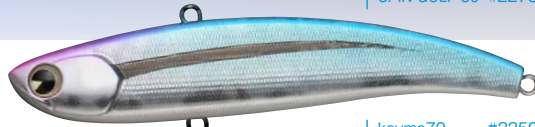

限定品

2014年  
7月25日  
発売!

紫外線に反応して発光!

[紫外線反応時]  
UVグリーンギーゴ

UV DAYLIGHT selection  
デイトライトセレクション

真夏のデイゲームは  
UV塗装で決まり!

昼間に大きく潮が動く夏場はデイゲームの季節。  
デイゲームで絶大な効果を発揮するUV(ケイムラ)塗装のスペシャルカラーが登場!  
夏場の水色は場所によって様々に変化します。  
沖から黒潮の分流が接近するエリアでは透明度の高い水色。  
港湾エリアでは植物性プランクトンの量が増えるため緑褐色に、  
河川では茶褐色～増水時の超マッディ状態まで。  
様々な夏の水色に対応したUVカラーで高水温期のシーバスを攻略しよう!

UVパープルギーゴ  
大雨による河川増水時に使用したい  
グローベリーを配したアピール系カラー。

koume70 #2247  
koume80 #2253  
koume90 #2259  
SPIN GULF 20 #2265  
SPIN GULF 30 #2271

UVグリーンギーゴ  
白濁りが入っているエリアや河川の  
ササ濁り時に対応するアピール系カラー。

koume70 #2248  
koume80 #2254  
koume90 #2260  
SPIN GULF 20 #2266  
SPIN GULF 30 #2272

UVマッディゴールド  
淡水の入る河口域や朝タズメに  
使いたいゴールド系の配色。

koume70 #2249  
koume80 #2255  
koume90 #2261  
SPIN GULF 20 #2267  
SPIN GULF 30 #2273

UVフラッシュギザード  
水色がクリアな外洋近いエリアでの  
使用に適したリアルベイトカラー。

koume70 #2250  
koume80 #2256  
koume90 #2262  
SPIN GULF 20 #2268  
SPIN GULF 30 #2274

UVあくびイワシ  
内湾の快晴時に使用したいリアルカラー。  
エラを開いたカタクチイワシを模している。

koume70 #2251  
koume80 #2257  
koume90 #2263  
SPIN GULF 20 #2269  
SPIN GULF 30 #2275

UVグラディワシGB  
ベリーにグローを配した、港湾の菜葉潮  
(緑褐色)の潮色に対応したリアルカラー。

koume70 #2252  
koume80 #2258  
koume90 #2264  
SPIN GULF 20 #2270  
SPIN GULF 30 #2276