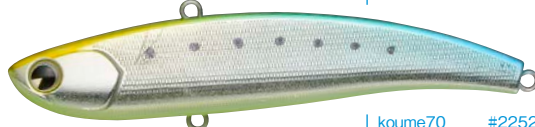

限定品

2014年  
7月25日  
発売!

紫外線に反応して発光!

[紫外線反応時]  
UVグリーンギーゴ

UV DAYLIGHT selection  
デイトライトセレクション

真夏のデイゲームは  
UV塗装で決まり!

昼間に大きく潮が動く夏場はデイゲームの季節。  
デイゲームで絶大な効果を発揮するUV(ケイムラ)塗装のスペシャルカラーが登場!  
夏場の水色は場所によって様々に変化します。  
沖から黒潮の分流が接近するエリアでは透明度の高い水色。  
港湾エリアでは植物性プランクトンの量が増えるため緑褐色に、  
河川では茶褐色～増水時の超マッディ状態まで。  
様々な夏の水色に対応したUVカラーで高水温期のシーバスを攻略しよう!

UVパープルギーゴ  
大雨による河川増水時に使用したい  
グローベリーを配したアピール系カラー。

koume70 #2247  
koume80 #2253  
koume90 #2259  
SPIN GULF 20 #2265  
SPIN GULF 30 #2271

UVグリーンギーゴ  
白濁りが入っているエリアや河川の  
ササ濁り時に対応するアピール系カラー。

koume70 #2248  
koume80 #2254  
koume90 #2260  
SPIN GULF 20 #2266  
SPIN GULF 30 #2272

UVマッディゴールド  
淡水の入る河口域や朝タズメに  
使いたいゴールド系の配色。

koume70 #2249  
koume80 #2255  
koume90 #2261  
SPIN GULF 20 #2267  
SPIN GULF 30 #2273

UVフラッシュギザード  
水色がクリアな外洋近いエリアでの  
使用に適したリアルベイトカラー。

koume70 #2250  
koume80 #2256  
koume90 #2262  
SPIN GULF 20 #2268  
SPIN GULF 30 #2274

UVあくびイワシ  
内湾の快晴時に使用したいリアルカラー。  
エラを開いたカタクチイワシを模している。

koume70 #2251  
koume80 #2257  
koume90 #2263  
SPIN GULF 20 #2269  
SPIN GULF 30 #2275

UVグラディワシGB  
ベリーにグローを配した、港湾の菜葉潮  
(緑褐色)の潮色に対応したリアルカラー。

koume70 #2252  
koume80 #2258  
koume90 #2264  
SPIN GULF 20 #2270  
SPIN GULF 30 #2276