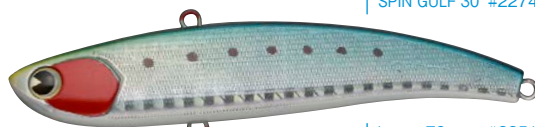

限定品

2014年  
7月25日  
発売!

紫外線に反応して発光!

[紫外線反応時]  
UVグリーンギーゴ

UV DAYLIGHT selection  
デイトライトセレクション

真夏のデイゲームは  
UV塗装で決まり!

昼間に大きく潮が動く夏場はデイゲームの季節。  
デイゲームで絶大な効果を発揮するUV(ケイムラ)塗装のスペシャルカラーが登場!  
夏場の水色は場所によって様々に変化します。  
沖から黒潮の分流が接近するエリアでは透明度の高い水色。  
港湾エリアでは植物性プランクトンの量が増えるため緑褐色に、  
河川では茶褐色～増水時の超マッディ状態まで。  
様々な夏の水色に対応したUVカラーで高水温期のシーバスを攻略しよう!

UVパープルギーゴ  
大雨による河川増水時に使用したい  
グローベリーを配したアピール系カラー。

koume70 #2247  
koume80 #2253  
koume90 #2259  
SPIN GULF 20 #2265  
SPIN GULF 30 #2271

UVグリーンギーゴ  
白濁りが入っているエリアや河川の  
ササ濁り時に対応するアピール系カラー。

koume70 #2248  
koume80 #2254  
koume90 #2260  
SPIN GULF 20 #2266  
SPIN GULF 30 #2272

UVマッディゴールド  
淡水の入る河口域や朝タズメに  
使いたいゴールド系の配色。

koume70 #2249  
koume80 #2255  
koume90 #2261  
SPIN GULF 20 #2267  
SPIN GULF 30 #2273

UVフラッシュギザード  
水色がクリアな外洋近いエリアでの  
使用に適したリアルベイトカラー。

koume70 #2250  
koume80 #2256  
koume90 #2262  
SPIN GULF 20 #2268  
SPIN GULF 30 #2274

UVあくびイワシ  
内湾の快晴時に使用したいリアルカラー。  
エラを開いたカタクチイワシを模している。

koume70 #2251  
koume80 #2257  
koume90 #2263  
SPIN GULF 20 #2269  
SPIN GULF 30 #2275

UVグラディワシGB  
ベリーにグローを配した、港湾の菜葉潮  
(緑褐色)の潮色に対応したリアルカラー。

koume70 #2252  
koume80 #2258  
koume90 #2264  
SPIN GULF 20 #2270  
SPIN GULF 30 #2276