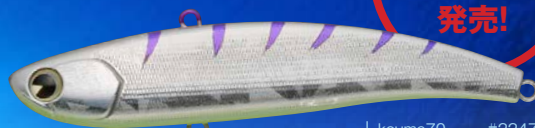

限定品

2014年  
7月25日  
発売!

紫外線に反応して発光!

[紫外線反応時]  
UVグリーンギーゴ

UV DAYLIGHT selection  
デイトライトセレクション

真夏のデイゲームは  
UV塗装で決まり!

昼間に大きく潮が動く夏場はデイゲームの季節。  
デイゲームで絶大な効果を発揮するUV(ケイムラ)塗装のスペシャルカラーが登場!  
夏場の水色は場所によって様々に変化します。  
沖から黒潮の分流が接近するエリアでは透明度の高い水色。  
港湾エリアでは植物性プランクトンの量が増えるため緑褐色に、  
河川では茶褐色～増水時の超マッディ状態まで。  
様々な夏の水色に対応したUVカラーで高水温期のシーバスを攻略しよう!

UVパープルギーゴ  
大雨による河川増水時に使用したい  
グローベリーを配したアピール系カラー。

koume70 #2247  
koume80 #2253  
koume90 #2259  
SPIN GULF 20 #2265  
SPIN GULF 30 #2271

UVグリーンギーゴ  
白濁りが入っているエリアや河川の  
ササ濁り時に対応するアピール系カラー。

koume70 #2248  
koume80 #2254  
koume90 #2260  
SPIN GULF 20 #2266  
SPIN GULF 30 #2272