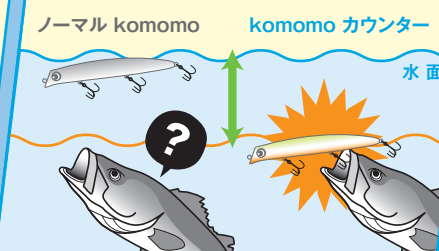

限定品

流れに馴染む ナチュラルアクション! シンキングチューンモデル!!

わずかな流れの変化でもピーキーに反応してしまうノーマルコモモに対し、最初から流れの中で釣ることを前提に開発されたカウンターシリーズ。特筆すべきはダウンの流れに入ってもバタつくことなく泳ぎきるそのスイム性能。さらにレンジが下がることにより、ショートバイト多発時のフッキング率向上につながります。河川攻略だけでなく、食い渋った状況下にも効果を発揮します!

2014年6月25日発売!

飛距離アップ

ウエイトボール追加により飛距離アップ&弱々しいベイトアクションにチューニング

※イラストはkomomo125counterです。

流れの中でも動き過ぎない

流れ

ノーマル
komomo
カウンター

レンジの違い