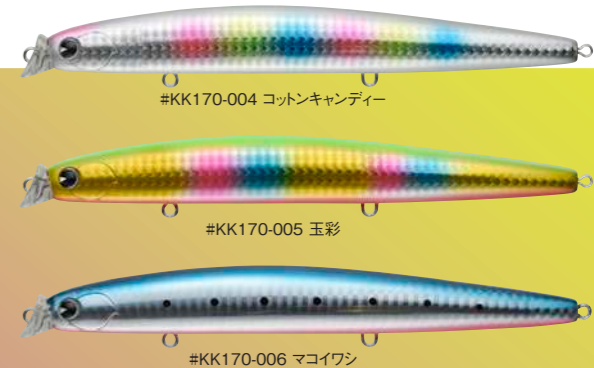

# KOSUKE

## 大型ベイトパターン特化型kosuke!

実寸大

## kosuke 170F

コスケ170F  
[全長]170mm [重量]39g [タイプ]フローティング [レンジ]30~80cm  
[アクション]ローリング [フック]#3 [リング]#4

2,300円(税抜)

### ビッグサイズkosukeでシーズンイン!

秋も深まると、河川や河口ではボラ・コノシロや落ち鮎、外洋では大型のマイワシ・ハタハタが回遊する。この大型ベイトパターンに特化させて開発されたのがkosuke 170Fである。

170mmというビッグサイズと39gのヘビーウエイトから繰り出されるキャストビリティに、kosukeシリーズの特徴であるローリングアクションを兼ね備えたミノード。

タックルはミディアムクラス以上、攻め方はただ巻きは勿論のこと、落ち鮎パターンで有効なドリフト、日中のコノシロパターンで用いるトゥイッチやジャークなど多彩な使い方に対応している。