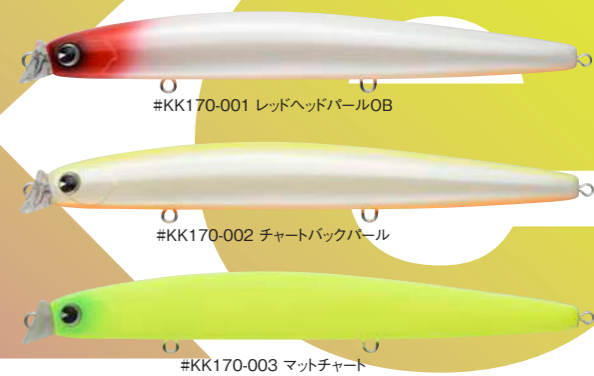

# KOSUKE

## 大型ベイトパターン特化型kosuke!

実寸大

## kosuke 170F

コスケ170F  
[全長]170mm [重量]39g [タイプ]フローティング [レンジ]30~80cm  
[アクション]ローリング [フック]#3 [リング]#4

2,300円(税抜)

### ビッグサイズkosukeでシーズンイン!

秋も深まると、河川や河口ではボラ・コノシロや落ち鮎、外洋では大型のマイワシ・ハタハタが回遊する。この大型ベイトパターンに特化させて開発されたのがkosuke 170Fである。

170mmというビッグサイズと39gのヘビーウエイトから繰り出されるキャストビリティに、kosukeシリーズの特徴であるローリングアクションを兼ね備えたミノード。

タックルはミディアムクラス以上、攻め方はただ巻きは勿論のこと、落ち鮎パターンで有効なドリフト、日中のコノシロパターンで用いるトゥイッチやジャークなど多彩な使い方に対応している。