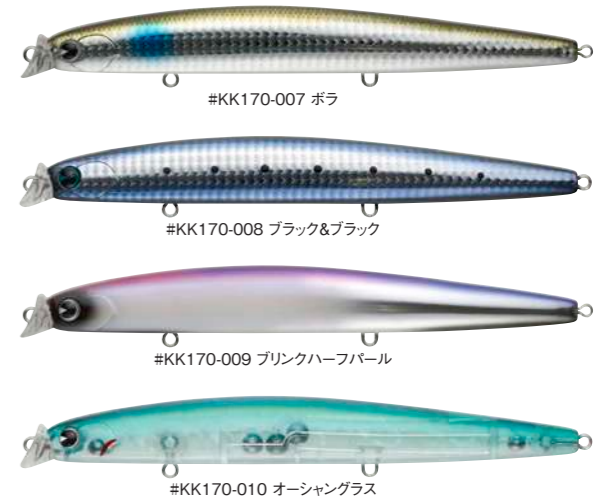

# KOSUKE

## 大型ベイトパターン特化型kosuke!

実寸大

## kosuke 170F

コスケ170F  
[全長]170mm [重量]39g [タイプ]フローティング [レンジ]30~80cm  
[アクション]ローリング [フック]#3 [リング]#4

2,300円(税抜)

### ビッグサイズkosukeでシーズンイン!

秋も深まると、河川や河口ではボラ・コノシロや落ち鮎、外洋では大型のマイワシ・ハタハタが回遊する。この大型ベイトパターンに特化させて開発されたのがkosuke 170Fである。

170mmというビッグサイズと39gのヘビーウエイトから繰り出されるキャストビリティに、kosukeシリーズの特徴であるローリングアクションを兼ね備えたミノード。

タックルはミディアムクラス以上、攻め方はただ巻きは勿論のこと、落ち鮎パターンで有効なドリフト、日中のコノシロパターンで用いるトゥイッチやジャークなど多彩な使い方に対応している。