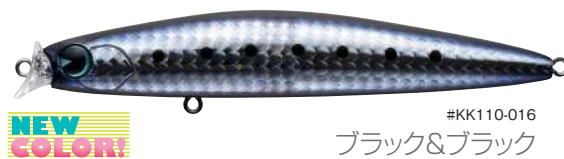

NEWS

2017 AUG no.2

新色

2017年
8月15日
発売!

今年一番の来たー!!!

ヒラスズキ 85cm

アングラー	鈴木 斉
ルアー	kosuke 110F ブラック&ブラック
場所	長崎県五島列島

NEW
COLOR!

kosuke 110F

コスケ 110F [全長]110mm[重量]17g[タイプ]フローティング[レンジ]40~80cm [アクション]ローリング[フック]#4[リング]オリジナル#3 [誕生日]2016/9/15 **1,950円(税抜)**

komomoと
sasukeに連なる
imaの集大成

imaのフラグシップミノーであるkomomo、sasukeの遺伝子を継承し、その中間を埋めるルアーとして誕生したkosuke 110F。発売と同時に各地で爆発的な釣果を叩きだし、一気にアングラーの支持を集めた。その特徴的なフットボール型のリップは、わずかな流速変化も感じ取り、流速に合わせたアクションを生み出す。そんなkosuke 110Fに厳選したニューカラーが登場する。