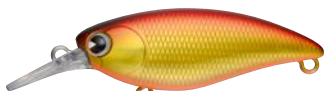

North ima

北海道専用アイテム

北海道限定ルアー イクリ53登場!

本流で釣りをしていると過度なプレッシャーやその日の条件からikuri60にはどうしても口を使わない状況があります。そんな時のフォローで使用したい。それがikuri53の開発をリクエストしたきっかけでした。

小さくてもアピール力が強く、流れの速い本流で水面から飛び出さず、最後までしっかりとアクションを入れ続けられるルアー。それがこのikuri53です。

ikuri 53

イクリ 53 [全長]53mm [重量]7g [タイプ]シンキング [レンジ]80~130cm
[アクション]ウォブリング [フック]ST-46 #10 [リング]オリジナル#2
[価格]1,600円(税抜) [誕生日]2015年6月10日

本流だけに留まらない、そのエリア。

考案時から視野に入れていた小渓流での使用。ヤマメやイワナはもちろん、大物(ニジマス、アママス、ブラウトラウト...!)が潜んでいる北海道の小場所。ikuriは回避能力が優れているため、ストラクチャーが多くても、当てていく攻めの釣りが可能だ。

#IK53-001 クロキン

#IK53-002 アカキン

#IK53-003 ブルーバック

#IK53-004 オレンジキン

#IK53-005 チャートバック

#IK53-006 オレンジベリー

#IK53-007 ヤマメ

#IK53-008 パーチ